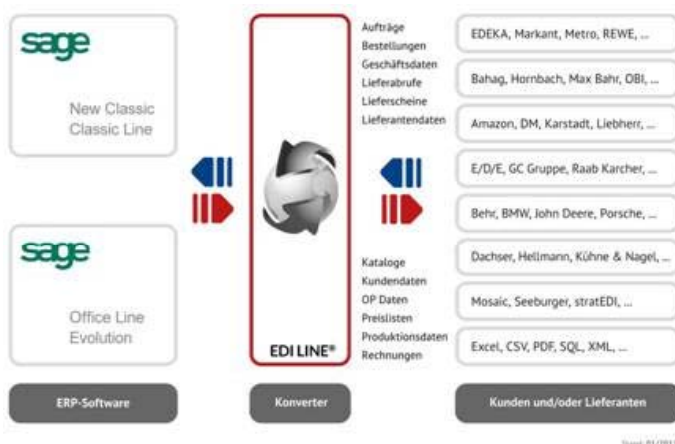

Entwickler gesucht!

Wo?

Global EDI GmbH in Bonn – Bad Godesberg City.
Das Büro mit Blick auf die Godesburg liegt in 3
Min. Laufnähe zum Bahnhof.

Die Räume in einem Altbaugebäude mit hohen
Decken und warmen Holzfußboden haben
direkten Zugang zur Godesberger Fußgängerzone.

Wer?

Global EDI GmbH ist ein Softwarehaus, das mit seinen Tools und einem EDI-Konverter Standard Warenwirtschaftssysteme um branchenspezifische Funktionen erweitert. Global EDI Kunden sind kleine und mittelständische Lieferanten des Handels und der Automotive Industrie.

In letzter Zeit wurden etwa bei vielen Amazon-Lieferanten die Lieferprozesse mit Barcode Druck und Schnittstellen optimiert.

Was?

Das Global EDI Developer Team benötigt Verstärkung für die Umsetzung von neuen EDI Verbindungen und die Betreuung von Bestandskunden. Wichtig für die Tätigkeit ist der Kontakt mit unseren Anwendern. Neben der Durchführung von technischen Vor-Ort-Terminen und dem Support unserer Technologie müssen vor allem Daten-Mappings und Anpassungen im Wawi-Konnektor programmiert werden.